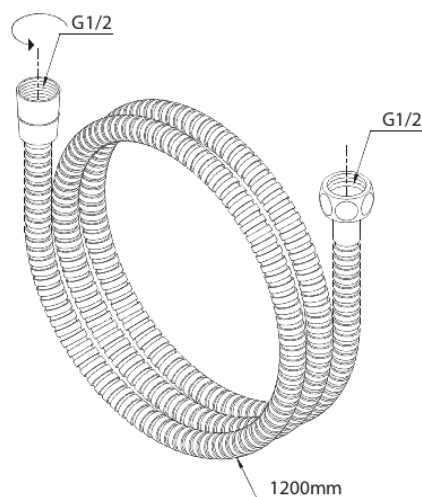

Dušikomplekti tarvikud

1200 mm metall

Tootekood 766927900
Viimistlus Harjatud messing PVD
Seeria Dušikomplekti tarvikud

EAN Nr.: 5708516831570

Hals Interiors
Kivikülv 8, EE-12919 Tallinn

Tel.: 71 51 400 hals@hals.ee