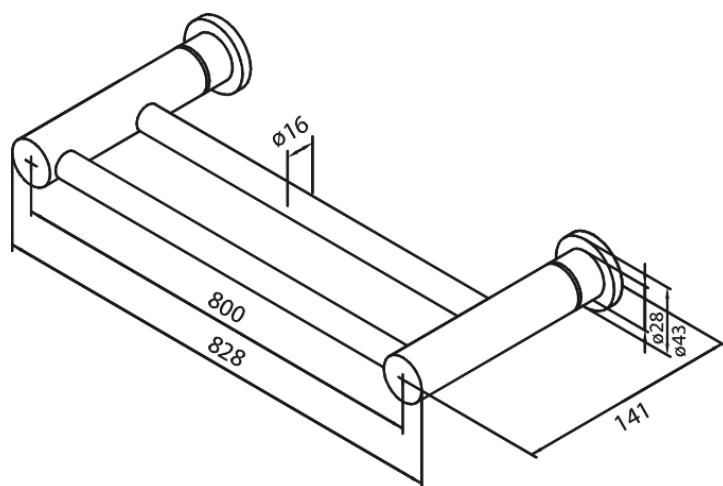

Tarvikud

KAHENE RÄTIKUPUU

Tootekood 483154600
Viimistlus Harjatud teras PVD
Seeria Tarvikud

EAN Nr.: 5708516832355

Standardomadused:

Saab lühendada

Hals Interiors
Kivikülv 8, EE-12919 Tallinn

Tel.: 71 51 400 hals@hals.ee