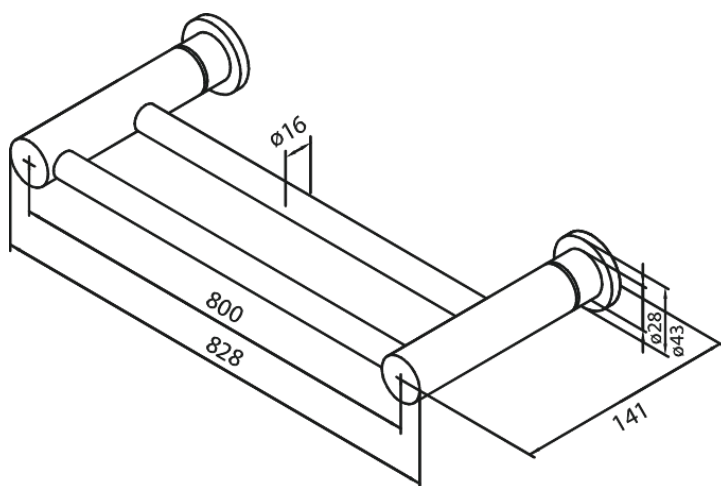

Tarvikud

KAHENE RÄTIKUPUU

Tootekood 483154600
Viimistlus Harjatud teras PVD
Seeria Tarvikud

EAN Nr.: 5708516832355

Standardomadused:

Saab lühendada

Hals Interiors
Kivikülv 8, EE-12919 Tallinn

Tel.: 71 51 400 hals@hals.ee