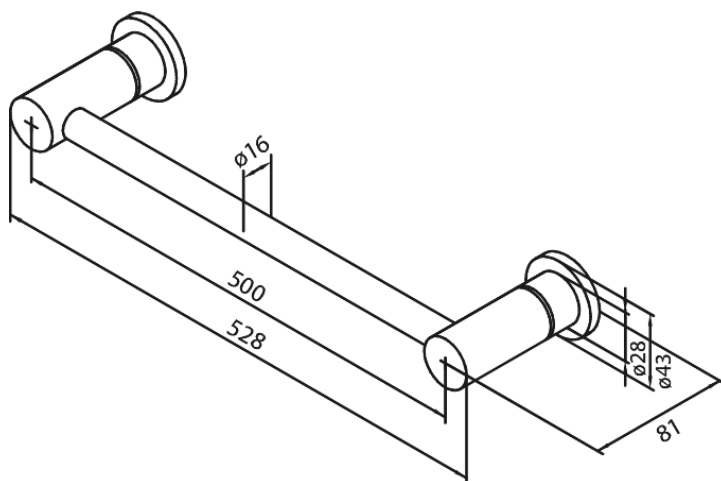

Tarvikud

Käterätipuu

Tootekood 483044600
Viimistlus Harjatud teras PVD
Seeria Tarvikud

EAN Nr.: 5708516832324

Standardomadused:

Saab lühendada

Hals Interiors
Kivikülv 8, EE-12919 Tallinn

Tel.: 71 51 400 hals@hals.ee