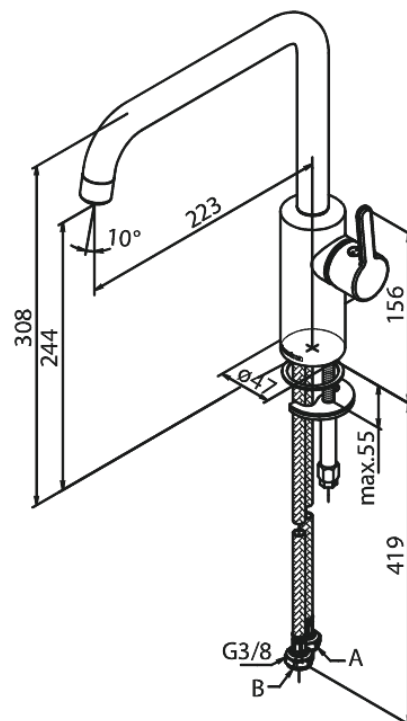

Omadused

Hals Interiors
Kivikülv 8, EE-12919 Tallinn

Tel.: 71 51 400 hals@hals.ee

Rohkem informatsiooni <https://damixa.ee>

damixa