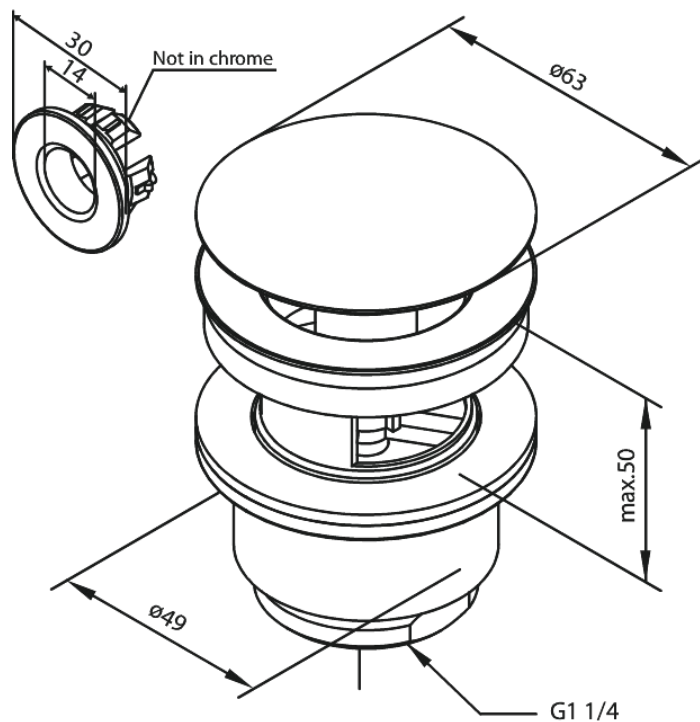

Tarvikud

Suletav Äravool

Tootekood 238502100
Viimistlus Mat valge
Seeria Tarvikud

EAN Nr.: 5708516830443

Standardomadused:

Ø63
Max. 50mm

Hals Interiors
Kivikülv 8, EE-12919 Tallinn

Tel.: 71 51 400 hals@hals.ee