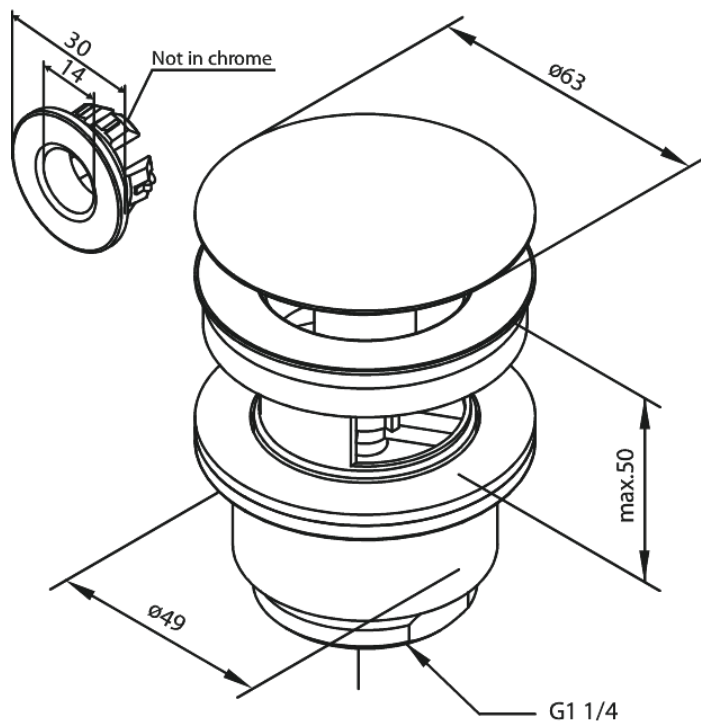

Tarvikud

Suletav Äravool

Tootekood 238502100
Viimistlus Matt valge
Seeria Tarvikud

EAN Nr.: 5708516830443

Standardomadused:

Ø63
Max. 50mm

Hals Interiors
Kivikülv 8, EE-12919 Tallinn

Tel.: 71 51 400 hals@hals.ee