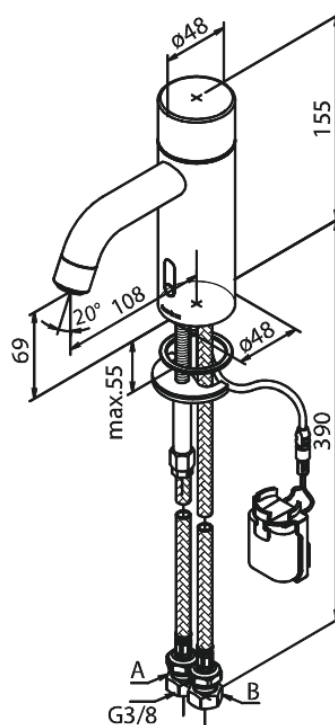

Hals Interiors
Kivikülv 8, EE-12919 Tallinn

Tel.: 71 51 400 hals@hals.ee

Rohkem informatsiooni <https://damixa.ee>

damixa