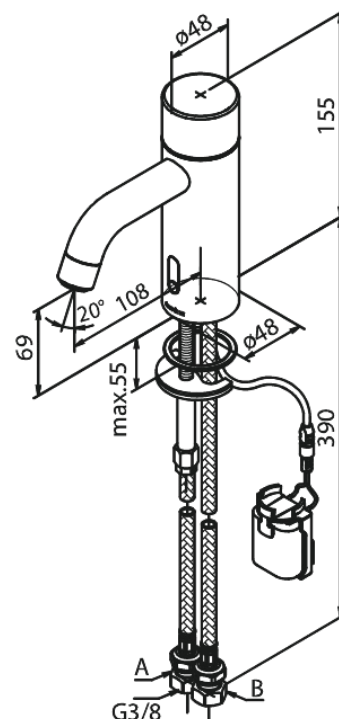

Hals Interiors
Kivikülv 8, EE-12919 Tallinn

Tel.: 71 51 400 hals@hals.ee

Rohkem informatsiooni <https://damixa.ee>

damixa