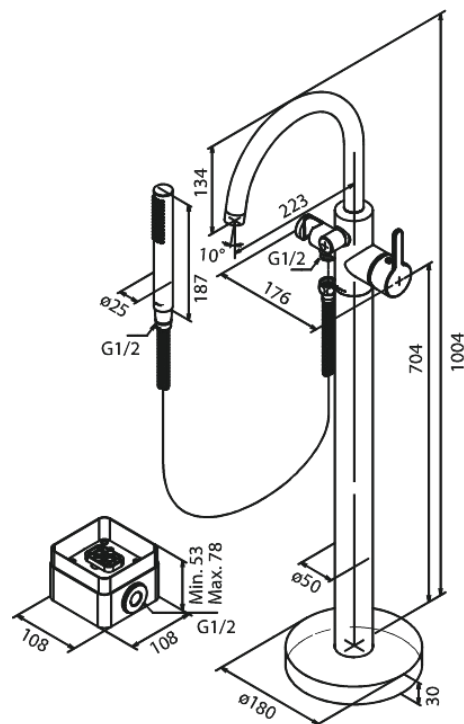

Omadused

Hals Interiors
Kivikülv 8, EE-12919 Tallinn

Tel.: 71 51 400 hals@hals.ee

Rohkem informatsiooni <https://damixa.ee>

damixa