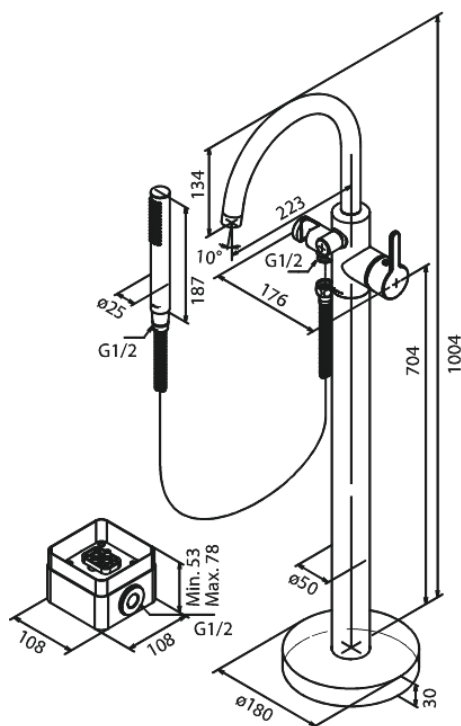

Omadused

Hals Interiors
Kivikülv 8, EE-12919 Tallinn

Tel.: 71 51 400 hals@hals.ee

Rohkem informatsiooni <https://damixa.ee>

damixa