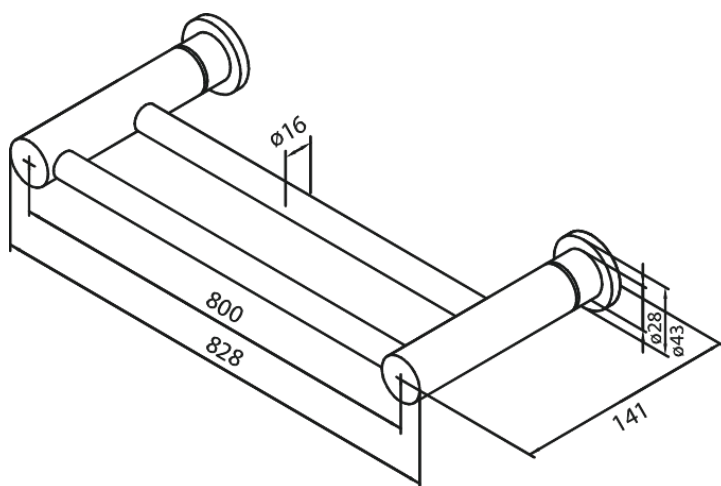

Hals Interiors
Kivikülv 8, EE-12919 Tallinn

Tel.: 71 51 400 hals@hals.ee

Rohkem informatsiooni <https://damixa.ee>

damixa