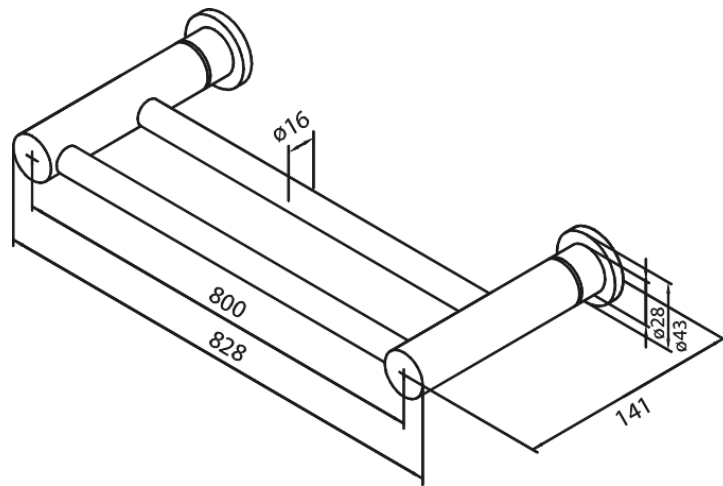

Tarvikud

KAHENE RÄTIKUPUU

Tootekood 483157900
Viimistlus Harjatud messing PVD
Seeria Tarvikud

EAN Nr.: 5708516831822

Standardomadused:

Saab lühendada

Hals Interiors
Kivikülv 8, EE-12919 Tallinn

Tel.: 71 51 400 hals@hals.ee