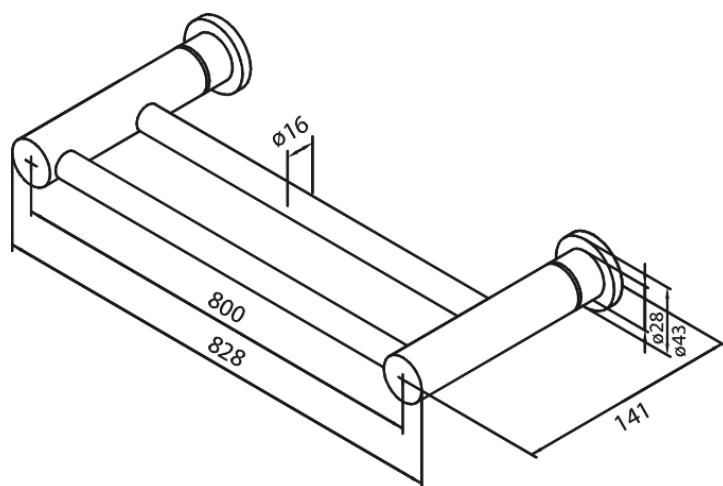

Tarvikud

KAHENE RÄTIKUPUU

Tootekood 483157700
Viimistlus Poleeritud messing PVD
Seeria Tarvikud

EAN Nr.: 5708516831815

Standardomadused:

Saab lühendada

Hals Interiors
Kivikülv 8, EE-12919 Tallinn

Tel.: 71 51 400 hals@hals.ee