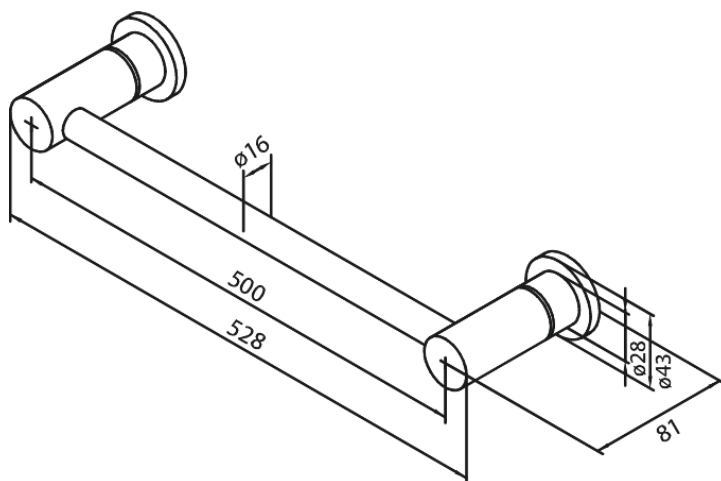

Tarvikud

Käterätipuu

Tootekood 483047900
Viimistlus Harjatud messing PVD
Seeria Tarvikud

EAN Nr.: 5708516831679

Standardomadused:

Saab lühendada

Hals Interiors
Kivikülv 8, EE-12919 Tallinn

Tel.: 71 51 400 hals@hals.ee