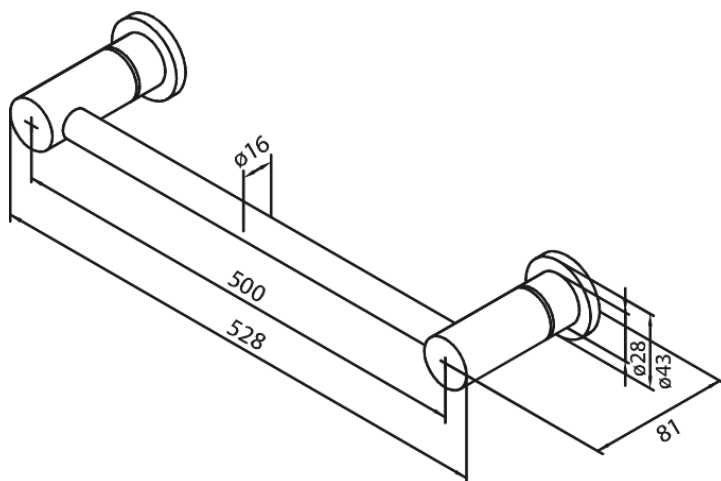

Tarvikud

Käterätipuu

Tootekood 483047700
Viimistlus Poleeritud messing PVD
Seeria Tarvikud

EAN Nr.: 5708516831662

Standardomadused:

Saab lühendada

Hals Interiors
Kivikülv 8, EE-12919 Tallinn

Tel.: 71 51 400 hals@hals.ee