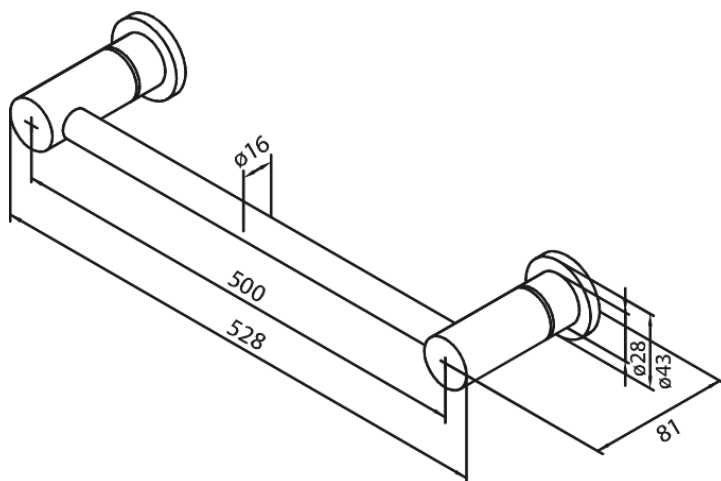

Tarvikud

Käterätipuu

Tootekood 483046100
Viimistlus Matt must
Seeria Tarvikud

EAN Nr.: 5708516831655

Standardomadused:

Saab lühendada

Hals Interiors
Kivikülv 8, EE-12919 Tallinn

Tel.: 71 51 400 hals@hals.ee