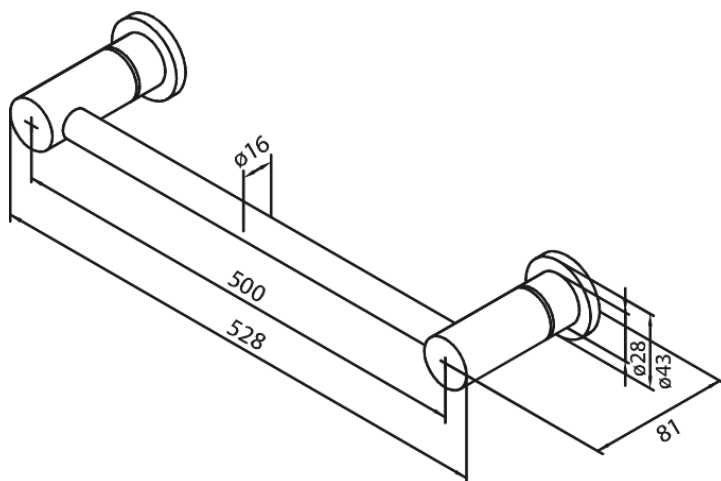

Standardomadused:

Saab lühendada

Hals Interiors
Kivikülv 8, EE-12919 Tallinn

Tel.: 71 51 400 hals@hals.ee

Rohkem informatsiooni <https://damixa.ee>

damixa