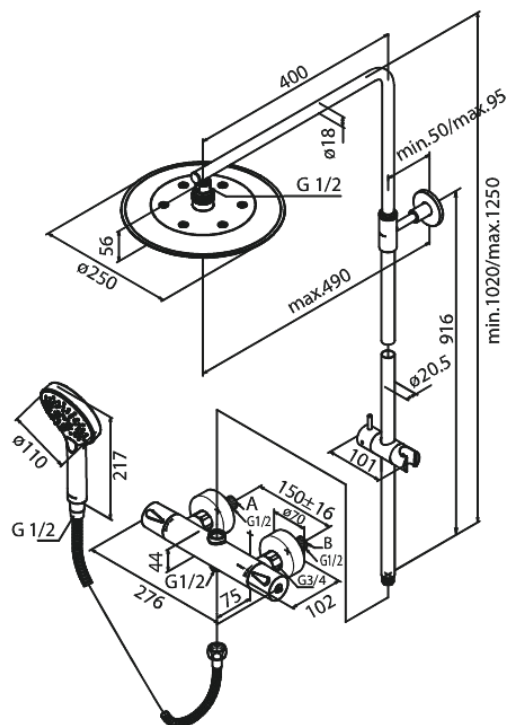

Omadused

Hals Interiors
Kivikülv 8, EE-12919 Tallinn

Tel.: 71 51 400 hals@hals.ee

Rohkem informatsiooni <https://damixa.ee>

damixa