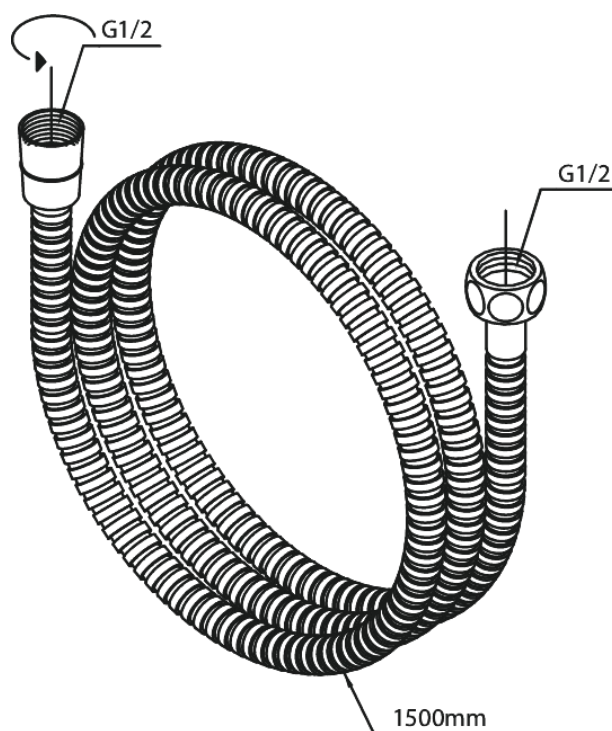

Dušikomplekti tarvikud

1500 mm metall

Tootekood 766522100
Viimistlus Mat valge
Seeria Dušikomplekti tarvikud

EAN Nr.: 5708516830412

Hals Interiors
Kivikülv 8, EE-12919 Tallinn

Tel.: 71 51 400 hals@hals.ee

Rohkem informatsiooni <https://damixa.ee>