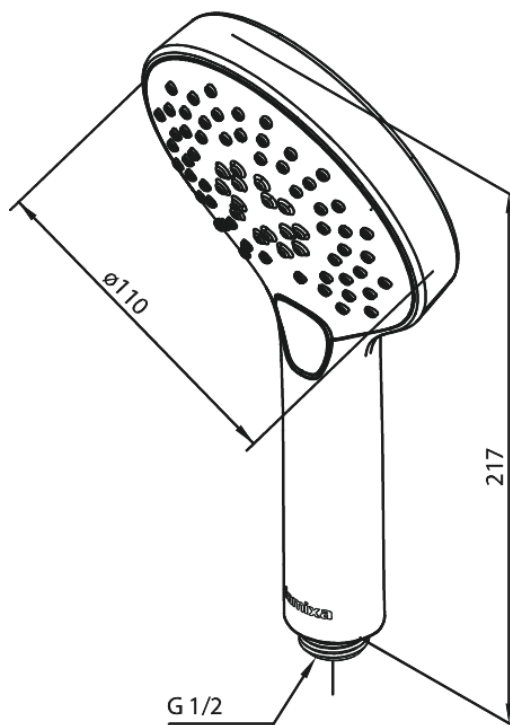

Silhouet

Käsidušš

Tootekood 766862100
Viimistlus Matt valge
Seeria Silhouet

EAN Nr.: 5708516830436

Standardomadused:

Veekulu max.9 l/min
3 pihustusviisi

Omadused

Hals Interiors
Kivikülv 8, EE-12919 Tallinn