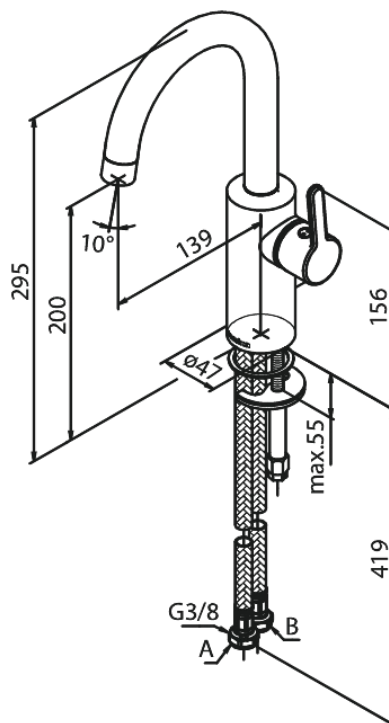

Omadused

Hals Interiors
Kivikülv 8, EE-12919 Tallinn

Tel.: 71 51 400 hals@hals.ee

Rohkem informatsiooni <https://damixa.ee>

damixa