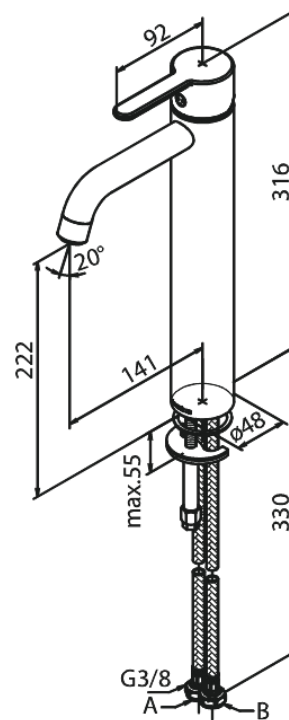

Omadused

Hals Interiors
Kivikülv 8, EE-12919 Tallinn

Tel.: 71 51 400 hals@hals.ee

Rohkem informatsiooni <https://damixa.ee>

damixa