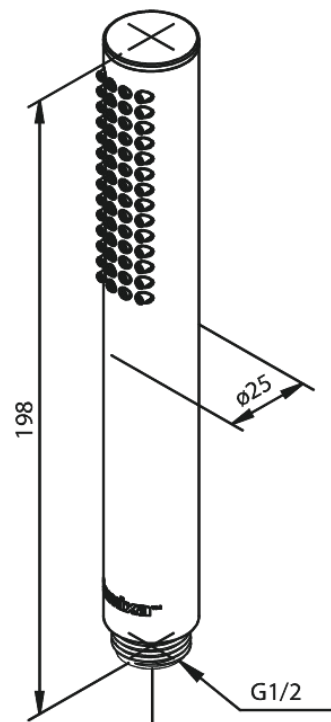

Silhouet Tube

Tootekood 766648700
Viimistlus Harjatud vask PVD
Seeria Silhouet

EAN Nr.: 5708516828730

Standardomadused:

Kummiaeraator - lihtne puhastada

Omadused

Hals Interiors
Kivikülv 8, EE-12919 Tallinn

Tel.: 71 51 400 hals@hals.ee