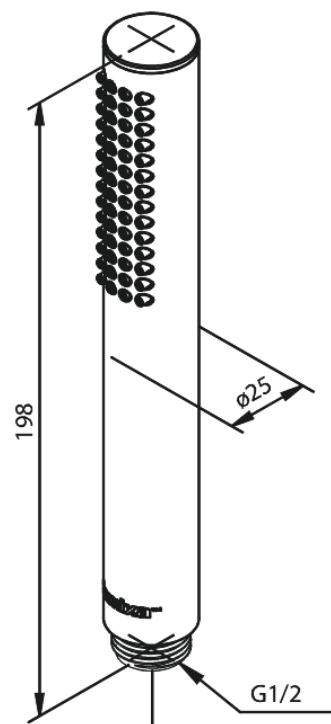

Silhouet Tube

Tootekood 766648700
Viimistlus Harjatud vask PVD
Seeria Silhouet

EAN Nr.: 5708516828730

Standardomadused:

Kummiaeraator - lihtne puhastada

Omadused

Hals Interiors
Kivikülv 8, EE-12919 Tallinn

Tel.: 71 51 400 hals@hals.ee