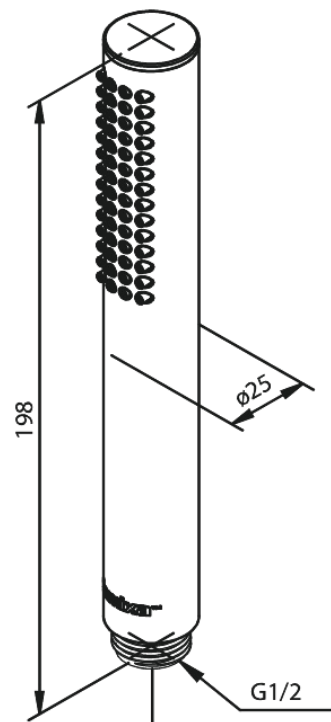

Omadused

Hals Interiors
Kivikülv 8, EE-12919 Tallinn

Tel.: 71 51 400 hals@hals.ee

Rohkem informatsiooni <https://damixa.ee>

damixa