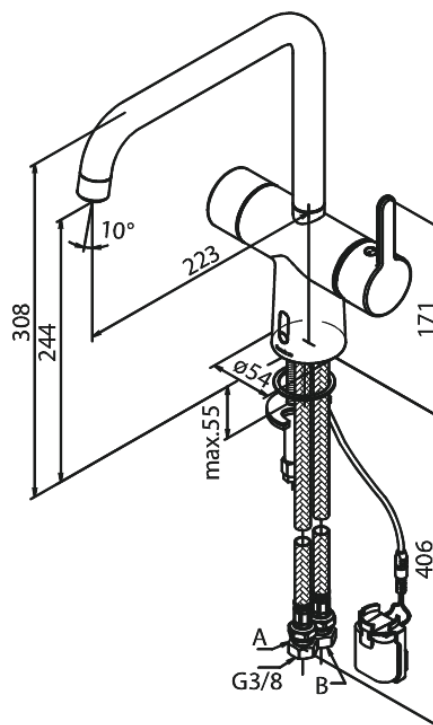

Hals Interiors
Kivikülv 8, EE-12919 Tallinn

Tel.: 71 51 400 hals@hals.ee

Rohkem informatsiooni <https://damixa.ee>

damixa