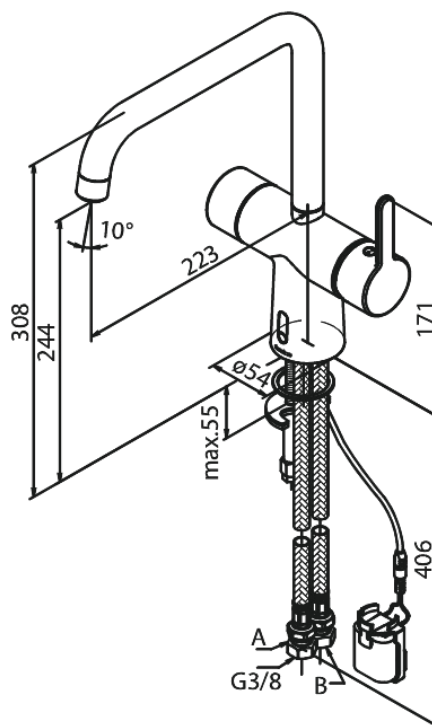

Hals Interiors
Kivikülv 8, EE-12919 Tallinn

Tel.: 71 51 400 hals@hals.ee

Rohkem informatsiooni <https://damixa.ee>

damixa