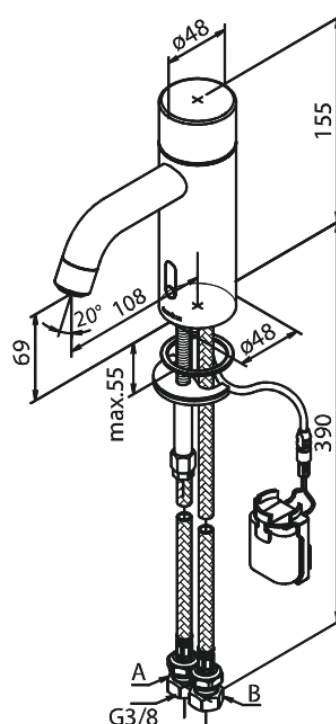

Omadused

Hals Interiors
Kivikülv 8, EE-12919 Tallinn

Tel.: 71 51 400 hals@hals.ee

Rohkem informatsiooni <https://damixa.ee>

damixa