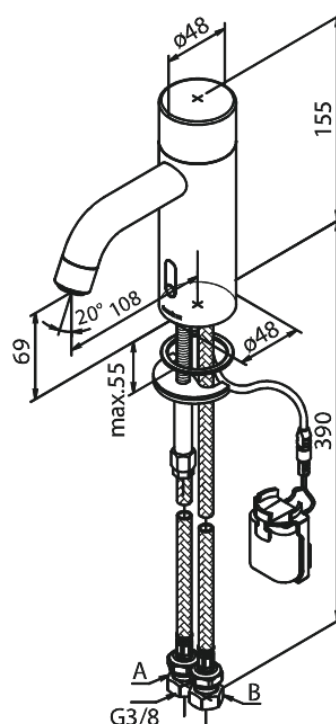

Omadused

Hals Interiors
Kivikülv 8, EE-12919 Tallinn

Tel.: 71 51 400 hals@hals.ee

Rohkem informatsiooni <https://damixa.ee>

damixa