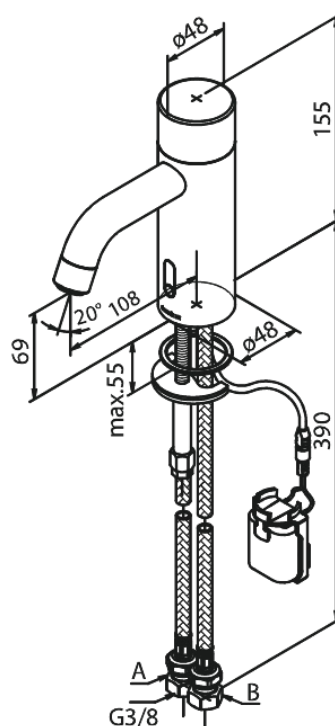

Omadused

Hals Interiors
Kivikülv 8, EE-12919 Tallinn

Tel.: 71 51 400 hals@hals.ee

Rohkem informatsiooni <https://damixa.ee>

damixa