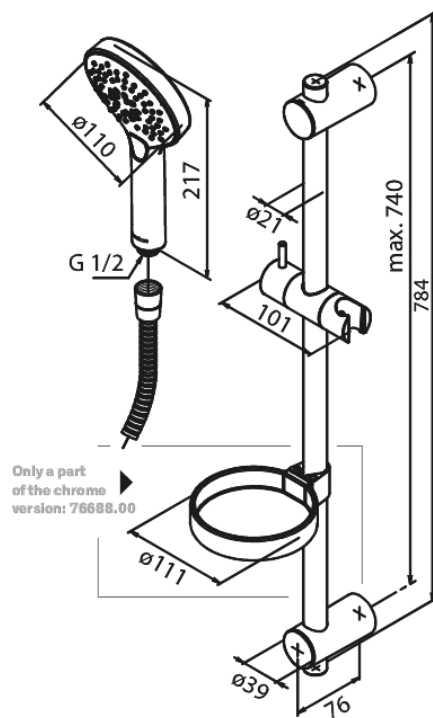

Silhouet Flex

Tootekood 766886100
Viimistlus Matt must
Seeria Silhouet

EAN Nr.: 5708516828105

Standardomadused:

Veekulu max.9 l/min
3 pihustusviisi
Adjustable wall brackets
1500 mm dušivoolik

Omadused

Hals Interiors
Kivikülv 8, EE-12919 Tallinn