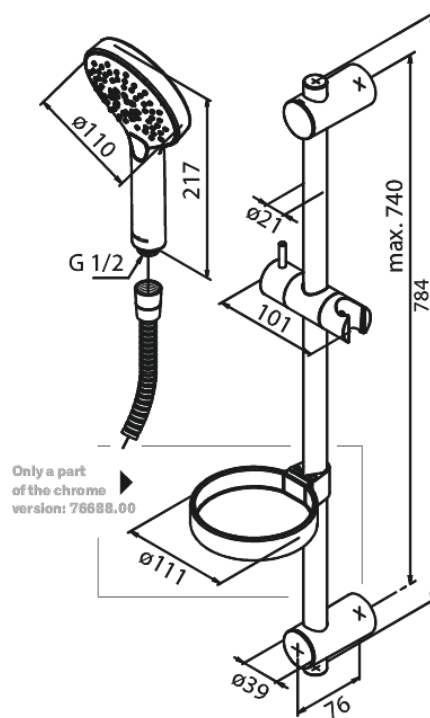

Silhouet Flex

Tootekood 766886100
Viimistlus Matt must
Seeria Silhouet

EAN Nr.: 5708516828105

Standardomadused:

Veekulu max.9 l/min
3 pihustusviisi
Adjustable wall brackets
1500 mm dušivoolik

Omadused

Hals Interiors
Kivikülv 8, EE-12919 Tallinn