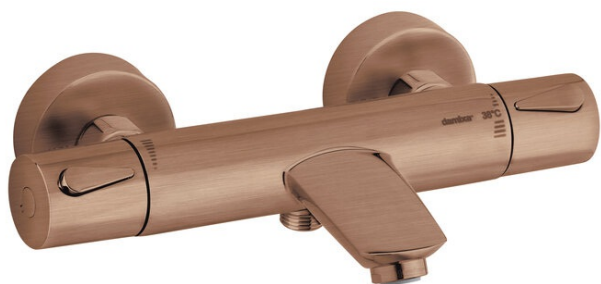

Silhouet

Termostaatsegisti

Tootekood 745008700
Viimistlus Harjatud vask PVD
Seeria Silhouet

EAN Nr.: 5708516827955

Standardomadused:

Keraamiline tööorgan
Standardne tsentrite vahe 150 mm
Varustatud 3/4" ilukatete ja ekstsentrikutega.
1/2" ühendus käsiduši voolikule