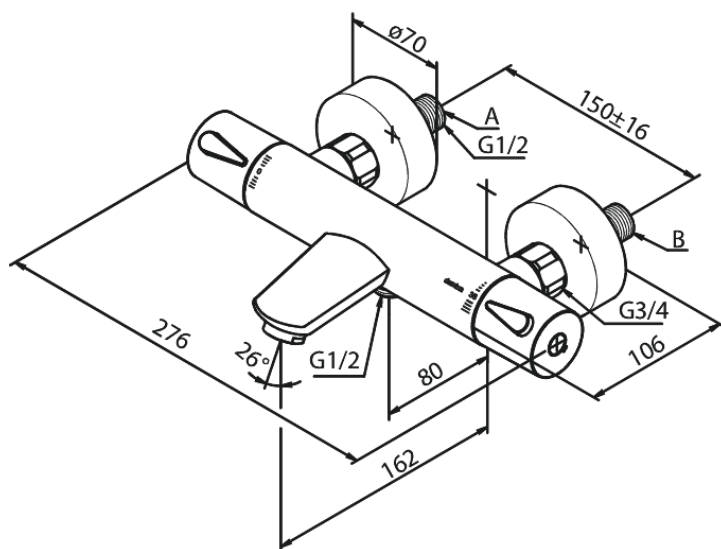

Hals Interiors
Kivikülv 8, EE-12919 Tallinn

Tel.: 71 51 400 hals@hals.ee

Rohkem informatsiooni <https://damixa.ee>

damixa