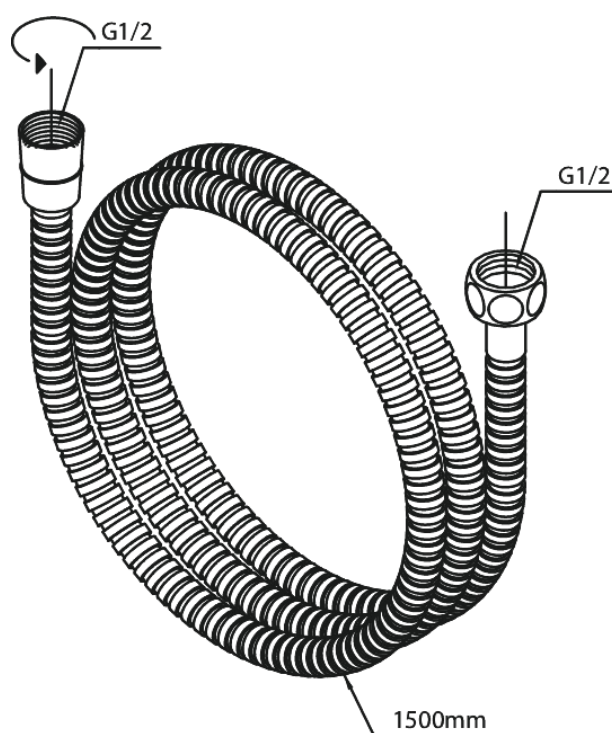

# 1500 mm metall

**Tootekood** 766527900  
**Viimistlus** Harjatud messing PVD  
**Seeria** Dušikomplekti tarvikud

**EAN Nr.:** 5708516827986

Hals Interiors  
Kivikülv 8, EE-12919 Tallinn

Tel.: 71 51 400 hals@hals.ee