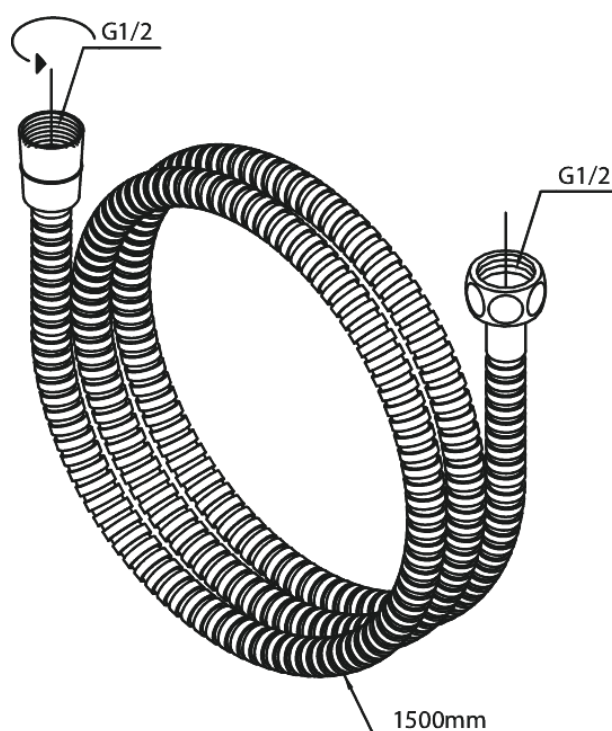

# 1500 mm metall

**Tootekood** 766527900  
**Viimistlus** Harjatud messing PVD  
**Seeria** Dušikomplekti tarvikud

**EAN Nr.:** 5708516827986

Hals Interiors  
Kivikülv 8, EE-12919 Tallinn

Tel.: 71 51 400 hals@hals.ee