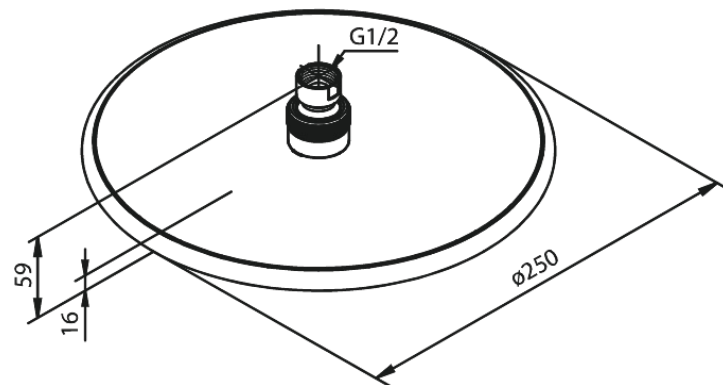

Silhouet

Bell

Tootekood 766638700
Viimistlus Harjatud vask PVD
Seeria Silhouet

EAN Nr.: 5708516828013

Standardomadused:

Veekulu max.9 l/min
Ø250mm

Omadused

Hals Interiors
Kivikülv 8, EE-12919 Tallinn