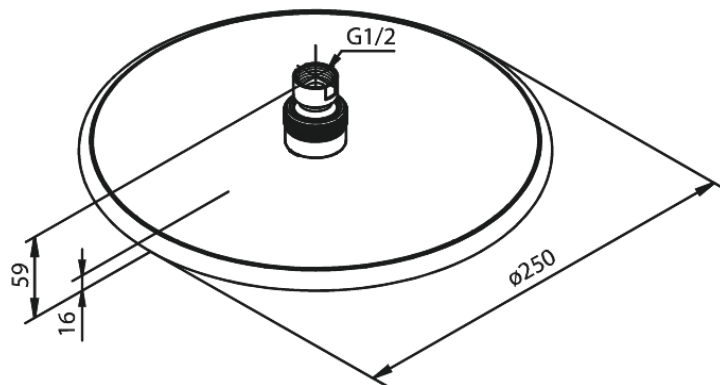

Hals Interiors
Kivikülv 8, EE-12919 Tallinn

Tel.: 71 51 400 hals@hals.ee

Rohkem informatsiooni <https://damixa.ee>

damixa