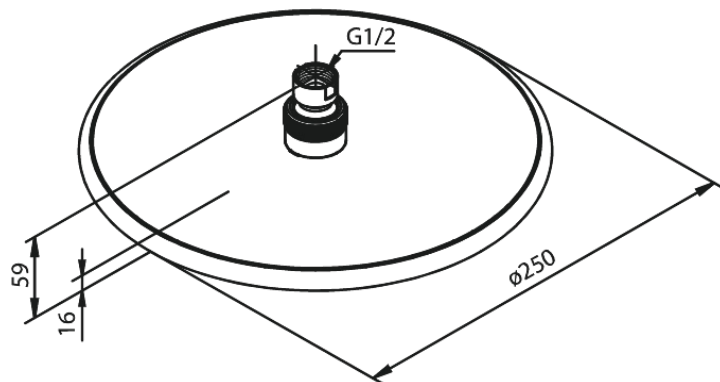

Hals Interiors
Kivikülv 8, EE-12919 Tallinn

Tel.: 71 51 400 hals@hals.ee

Rohkem informatsiooni <https://damixa.ee>

damixa