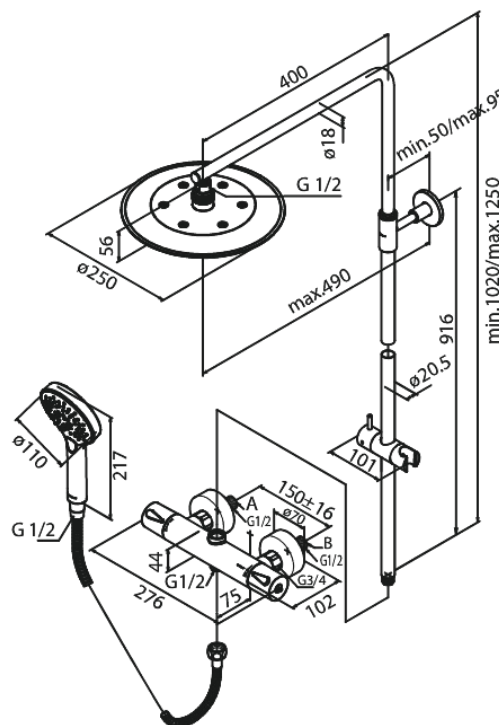

Omadused

Hals Interiors
Kivikülv 8, EE-12919 Tallinn

Tel.: 71 51 400 hals@hals.ee

Rohkem informatsiooni <https://damixa.ee>

damixa