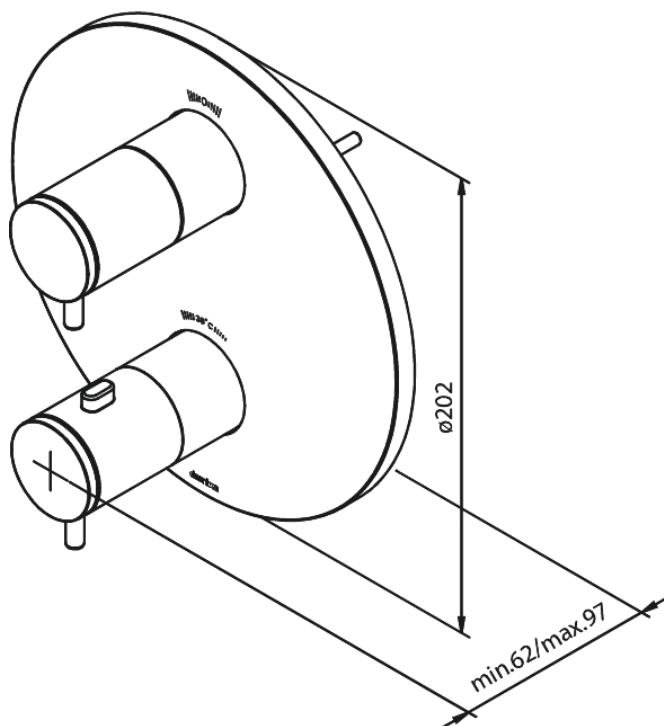

Süvistatud

SÜVISTATUD KATTEPLAAT 2 VÄLJUNDIT

Tootekood 767046100
Viimistlus Matt must
Seeria Süvistatud

EAN Nr.: 5708516828594

Standardomadused:

Cover plate and handle in metal

Omadused

Hals Interiors
Kivikülv 8, EE-12919 Tallinn