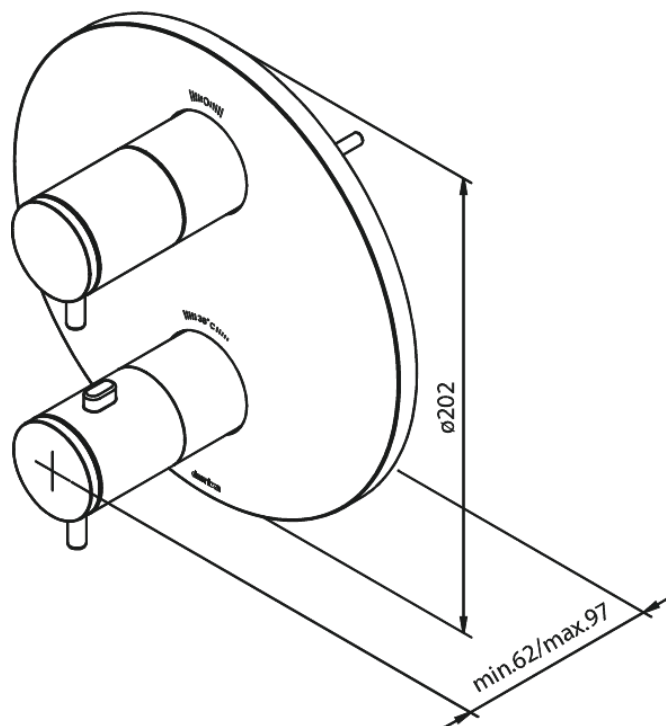

Süvistatud

SÜVISTATUD KATTEPLAAT 2 VÄLJUNDIT

Tootekood 767046100
Viimistlus Matt must
Seeria Süvistatud

EAN Nr.: 5708516828594

Standardomadused:

Cover plate and handle in metal

Omadused

Hals Interiors
Kivikülv 8, EE-12919 Tallinn