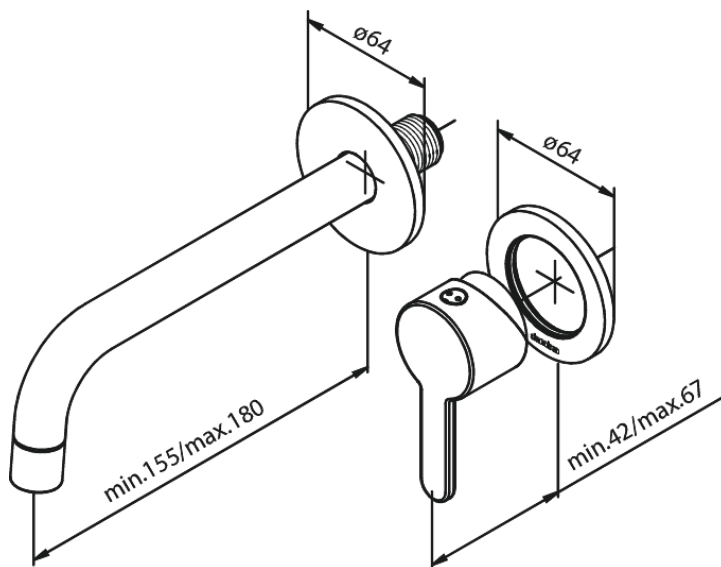

Omadused

Hals Interiors
Kivikülv 8, EE-12919 Tallinn

Tel.: 71 51 400 hals@hals.ee

Rohkem informatsiooni <https://damixa.ee>

damixa