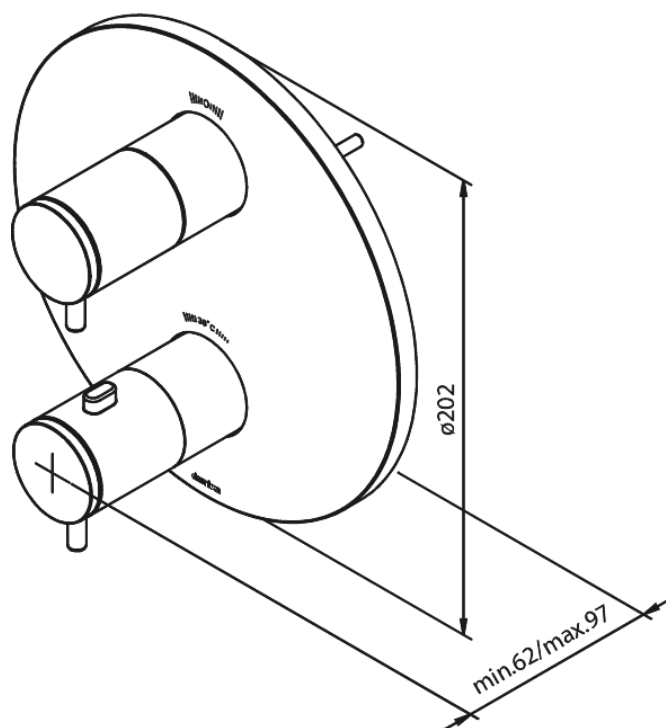

Omadused

Hals Interiors
Kivikülv 8, EE-12919 Tallinn

Tel.: 71 51 400 hals@hals.ee

Rohkem informatsiooni <https://damixa.ee>

damixa