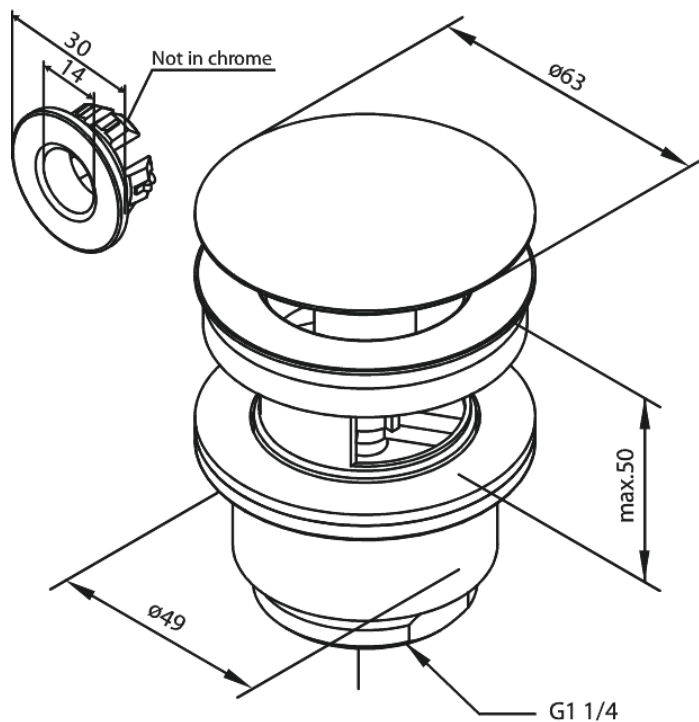

Tarvikud

Suletav Äravool

Tootekood 238507900
Viimistlus Harjatud messing PVD
Seeria Tarvikud

EAN Nr.: 5708516828044

Standardomadused:

Ø63
Max. 50mm

Hals Interiors
Kivikülv 8, EE-12919 Tallinn

Tel.: 71 51 400 hals@hals.ee