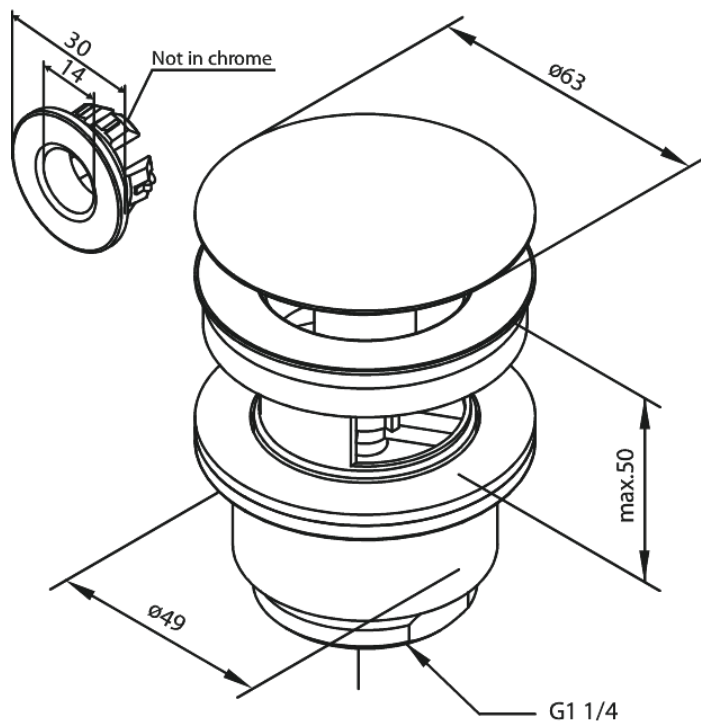

Tarvikud

Suletav Äravool

Tootekood 238507900
Viimistlus Harjatud messing PVD
Seeria Tarvikud

EAN Nr.: 5708516828044

Standardomadused:

Ø63
Max. 50mm

Hals Interiors
Kivikülv 8, EE-12919 Tallinn

Tel.: 71 51 400 hals@hals.ee