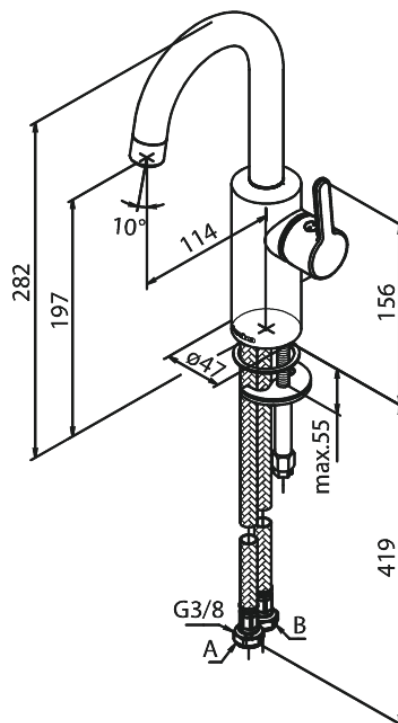

Omadused

Hals Interiors
Kivikülv 8, EE-12919 Tallinn

Tel.: 71 51 400 hals@hals.ee

Rohkem informatsiooni <https://damixa.ee>

damixa