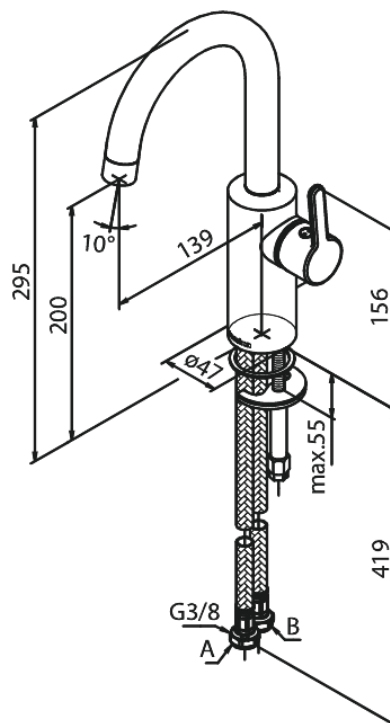

Omadused

Hals Interiors
Kivikülv 8, EE-12919 Tallinn

Tel.: 71 51 400 hals@hals.ee

Rohkem informatsiooni <https://damixa.ee>

damixa