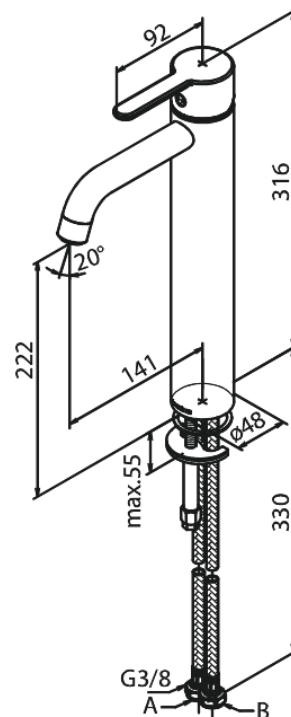

Omadused

Hals Interiors
Kivikülv 8, EE-12919 Tallinn

Tel.: 71 51 400 hals@hals.ee

Rohkem informatsiooni <https://damixa.ee>

damixa