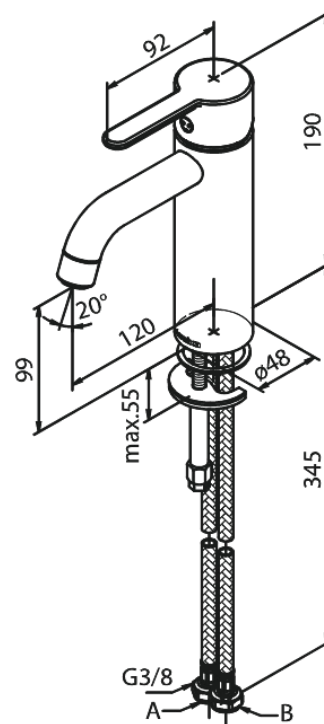

Hals Interiors
Kivikülv 8, EE-12919 Tallinn

Tel.: 71 51 400 hals@hals.ee

Rohkem informatsiooni <https://damixa.ee>

damixa