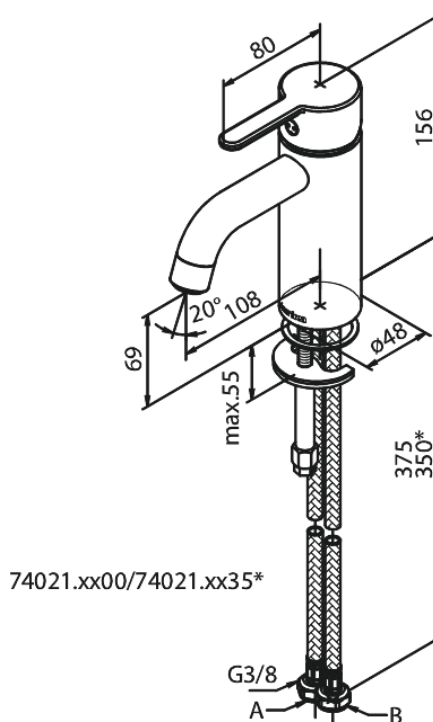

Hals Interiors
Kivikülv 8, EE-12919 Tallinn

Tel.: 71 51 400 hals@hals.ee

Rohkem informatsiooni <https://damixa.ee>

damixa