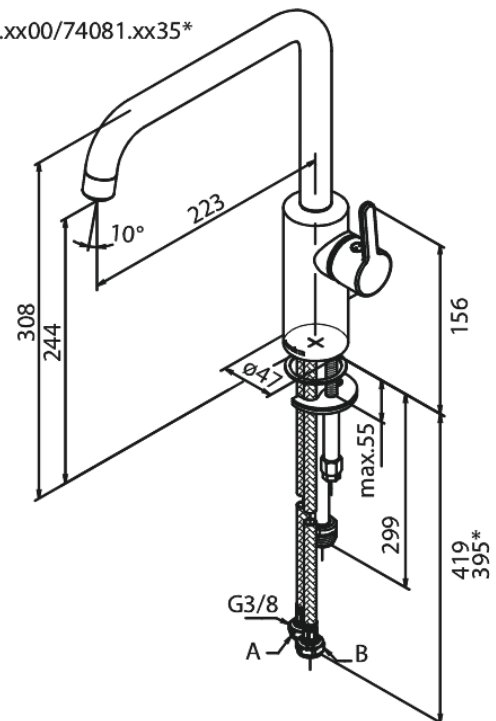

Omadused

74081.xx00/74081.xx35*