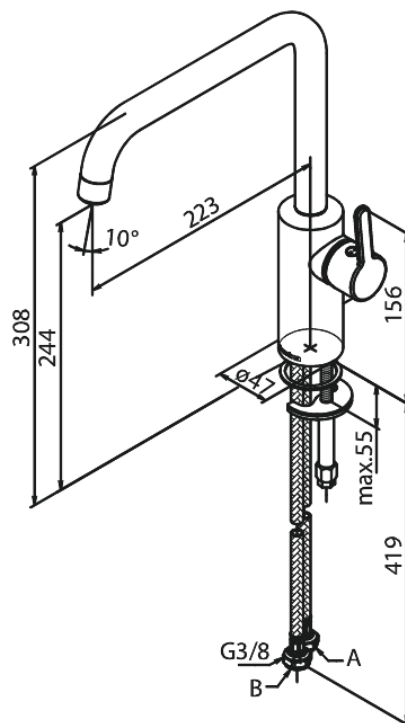

Hals Interiors
Kivikülv 8, EE-12919 Tallinn

Tel.: 71 51 400 hals@hals.ee

Rohkem informatsiooni <https://damixa.ee>

damixa