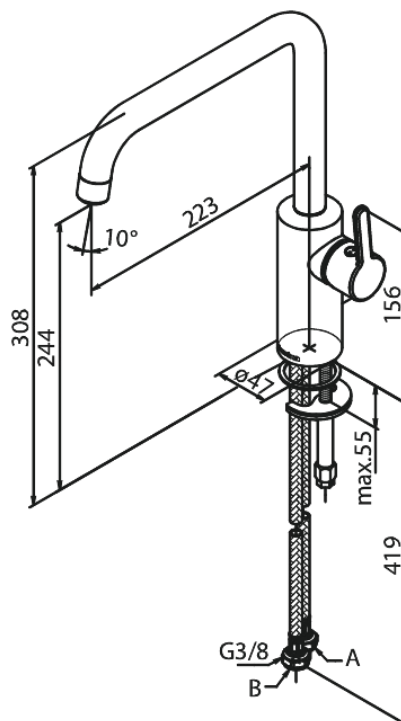

Hals Interiors
Kivikülv 8, EE-12919 Tallinn

Tel.: 71 51 400 hals@hals.ee

Rohkem informatsiooni <https://damixa.ee>

damixa