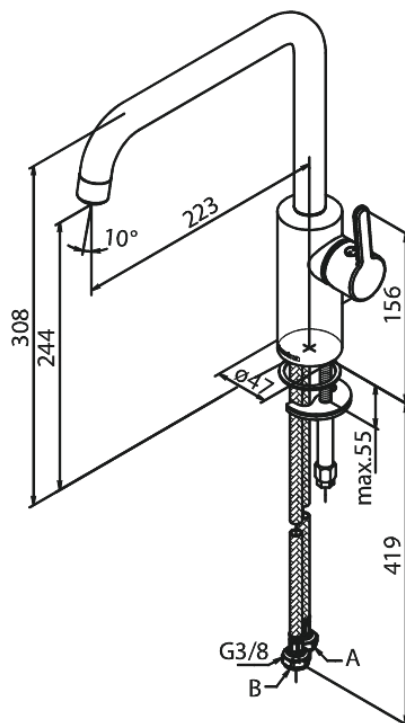

Hals Interiors
Kivikülv 8, EE-12919 Tallinn

Tel.: 71 51 400 hals@hals.ee

Rohkem informatsiooni <https://damixa.ee>

damixa