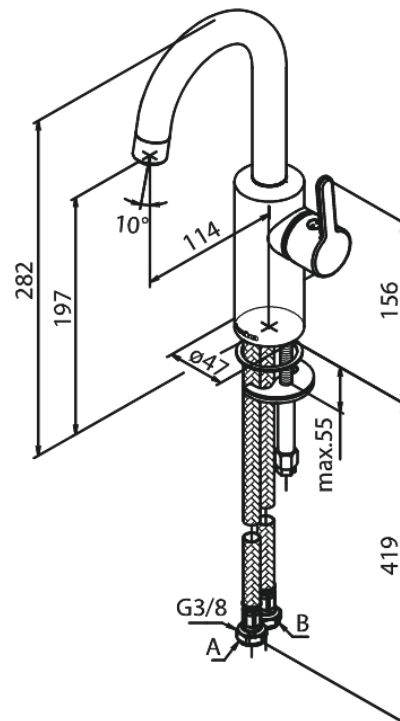

Omadused

Hals Interiors
Kivikülv 8, EE-12919 Tallinn

Tel.: 71 51 400 hals@hals.ee

Rohkem informatsiooni <https://damixa.ee>

damixa