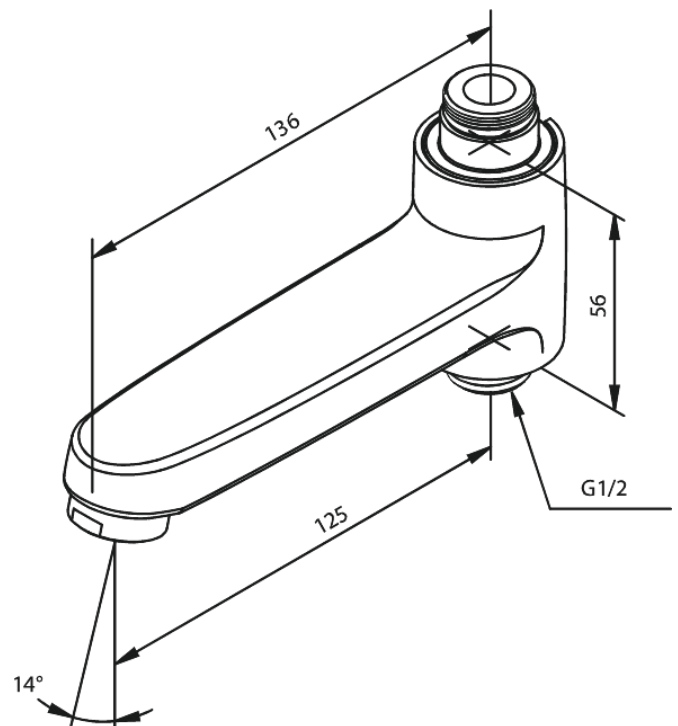

Dušikomplekti tarvikud

Spout with diverter

Tootekood
Viimistlus
Seeria

480950000
Kroom
Dušikomplekti tarvikud

EAN Nr.:

5708516827610

Hals Interiors
Kivikülv 8, EE-12919 Tallinn

Tel.: 71 51 400 hals@hals.ee