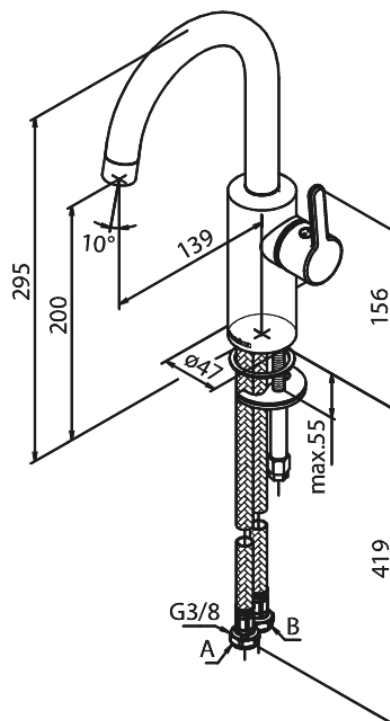

Omadused

Hals Interiors
Kivikülv 8, EE-12919 Tallinn

Tel.: 71 51 400 hals@hals.ee

Rohkem informatsiooni <https://damixa.ee>

damixa