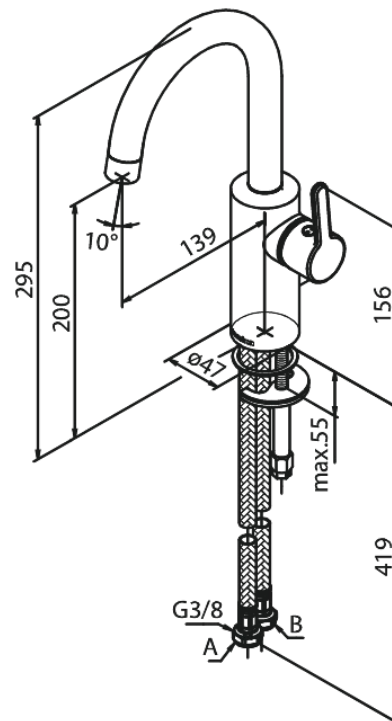

Omadused

Hals Interiors
Kivikülv 8, EE-12919 Tallinn

Tel.: 71 51 400 hals@hals.ee

Rohkem informatsiooni <https://damixa.ee>

damixa